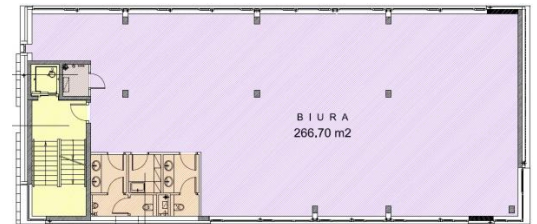

Standardowe wykończenie | Standard fit-out

- Klimatyzacja
  Air conditioning
- Podwieszany sufit
  Suspended ceiling
- Okablowanie elektryczne
  Power cabling
- Czujniki dymu
  Smoke detectors
- Wykładzina
  Carpeting
- Podział powierzchni ściankami
  Wall partitioning
- Recepcja
  Reception
- Ochrona budynku
  Security
- Kontrola dostępu do budynku
  Access control
- Uchylne okna
  Openable windows

Plan piętra | Floor plan

Kontakt | Contact

+48 22 167 04 00

Dodatkowe informacje
More information